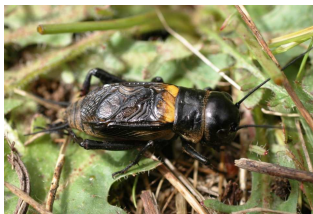

Neustadt, 25.04.2014

Wo singt die Feldgrille?

Liebe Artenfinderinnen und Artenfinder,

jetzt ist die ideale Zeit, um die Feldgrille (*Gryllus campestris*) zu melden! Tagsüber und zu dieser Jahreszeit ist ihr Gesang unverwechselbar!

Wenn Sie die Meldungen im ArtenFinder nach Feldgrille filtern und die Spalte „Media“ durch Anklicken sortieren, finden Sie ganz oben in der Liste einige aktuelle Meldungen mit Tondatei, um sich den charakteristischen Gesang anzuhören.

Die Feldgrille bevorzugt sandige Böden und ist auf Wiesen, Grünland, an Böschungen und an Straßenrändern häufiger zu finden. Ebenso kann man sie auf Ackerbrachen und Äckern antreffen. Sie zeigt demnach für den Naturschutz wertvolle Flächen mit lückigem Bewuchs an, die nicht zu sehr gedüngt sind. Die Feldgrille meidet die hohen, kühlen und feuchten Lagen.

Zu Gesicht bekommt man die Art nur schwer, denn sie versteckt sich, sobald man sich nähert, in ihrer Wohnröhre, die sie bis zu 40 cm tief in die Erde gräbt. Vor dieser Höhle legen die Tiere eine kleine freie Fläche an, die sie regelmäßig von Steinchen etc. befreien, um dort ihren Gesang vorzutragen.